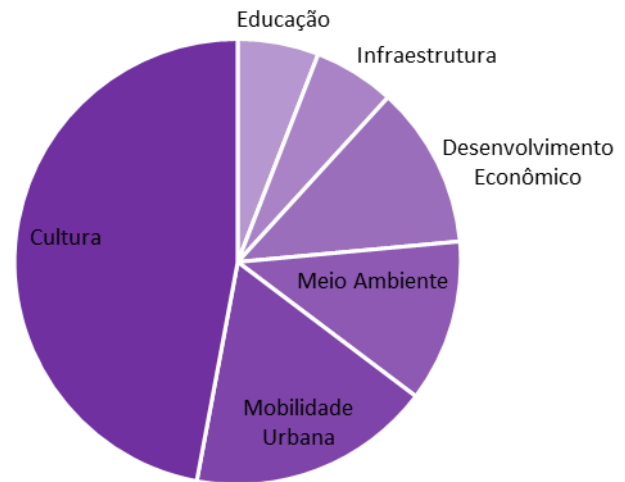

Local: EMEF Maria Luiza Vazques

Data: 24 Março de 2022

[Rio Comprido, Conjunto Santa Paula]

Nº de Grupos: 05

Nº de Participantes:29

**Experiências e percepções: NA CIDADE**

Frequência de abordagem dos temas

**Problemáticas: Incômodos ou dificuldades**

**Potencialidades: vantagens e qualidades**

**Experiências e percepções: NO BAIRRO**

Frequência de abordagem dos temas

**Problemáticas: Incômodos ou dificuldades**