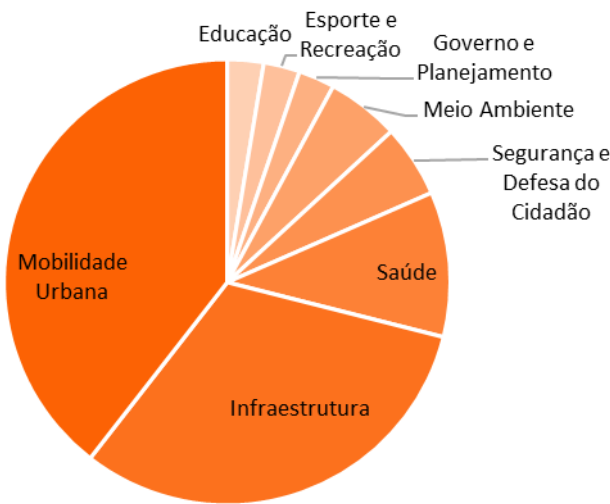

Local: EMEF Maria Luiza Vazques

Data: 24 Março de 2022

[Rio Comprido, Conjunto Santa Paula]

Nº de Grupos: 05

Nº de Participantes:29

Experiências e percepções: NA CIDADE

Frequência de abordagem dos temas

Problemáticas: Incômodos ou dificuldades

Potencialidades: vantagens e qualidades