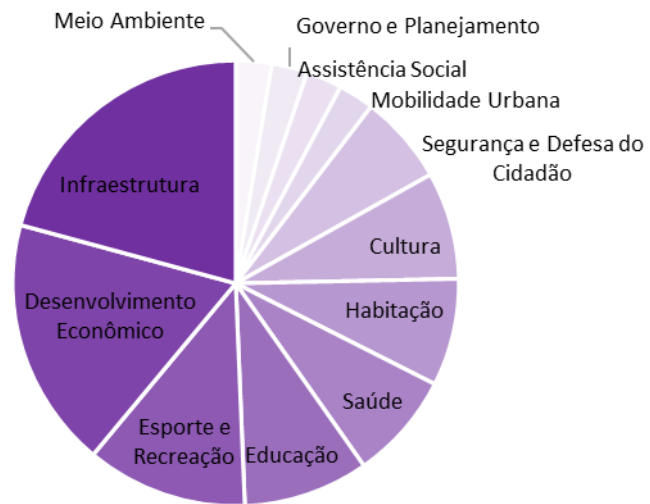

Local: EMEF Aluizio do Amaral Campos

Data: 16 Março de 2022

[Ocupação “Quilombo Coração Valente”, Bandeira Branca 1 e 2]

Nº de Grupos: 10

Nº de Participantes:138

Experiências e percepções: NA CIDADE

Frequência de abordagem dos temas

Problemáticas: Incômodos ou dificuldades

Potencialidades: vantagens e qualidades

Experiências e percepções: NO BAIRRO

Frequência de abordagem dos temas

Problemáticas: Incômodos ou dificuldades

Potencialidades: vantagens e qualidades