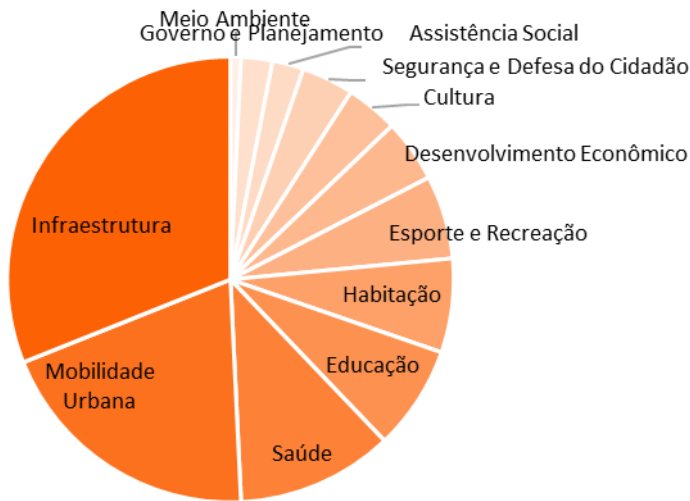

Local: EMEF Aluizio do Amaral Campos

Data: 16 Março de 2022

[Ocupação “Quilombo Coração Valente”, Bandeira Branca 1 e 2]

Nº de Grupos: 10

Nº de Participantes:138

Experiências e percepções: NA CIDADE

Frequência de abordagem dos temas

Problemáticas: Incômodos ou dificuldades

Potencialidades: vantagens e qualidades