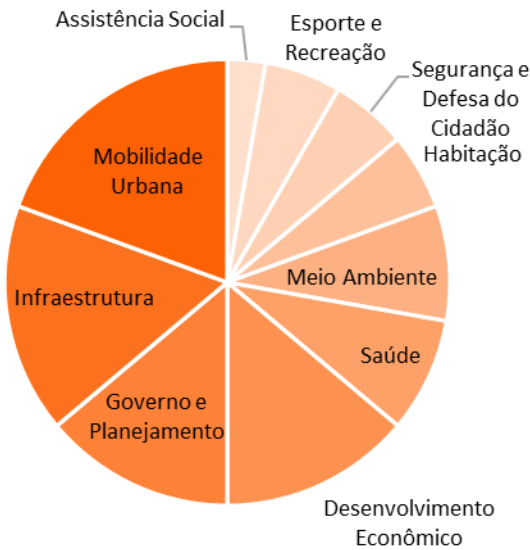

Local: EMEF Beatriz Junqueira

Data: 01 Abril de 2022

[Parque Meia Lua, Jardim Conquista, Bairro do Poço, Lagoa Azul]

Nº de Grupos: 04

Nº de Participantes: 20

Experiências e percepções: NA CIDADE

Frequência de abordagem dos temas

Problemáticas: Incômodos ou dificuldades

Potencialidades: vantagens e qualidades

Experiências e percepções: NO BAIRRO

Frequência de abordagem dos temas

Problemáticas: Incômodos ou dificuldades

Potencialidades: vantagens e qualidades