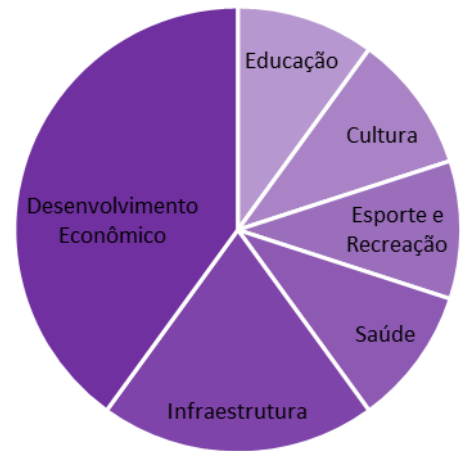

Local: EMEF Beatriz Junqueira

Data: 01 Abril de 2022

[Parque Meia Lua, Jardim Conquista, Bairro do Poço, Lagoa Azul]

Nº de Grupos: 04

Nº de Participantes: 20

Experiências e percepções: NA CIDADE

Frequência de abordagem dos temas

Problemáticas: Incômodos ou dificuldades

Potencialidades: vantagens e qualidades

Experiências e percepções: NO BAIRRO

Frequência de abordagem dos temas

Problemáticas: Incômodos ou dificuldades

Potencialidades: vantagens e qualidades