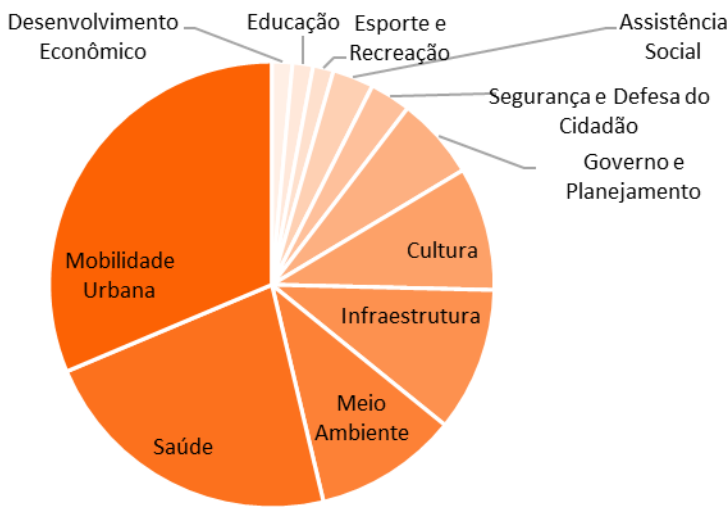

Local: EMEF Célia Guedes

Data: 25 Março de 2022

[Rio Comprido, Conjunto Santa Paula]

Nº de Grupos: 02

Nº de Participantes:13

Experiências e percepções: NA CIDADE

Frequência de abordagem dos temas

Problemáticas: Incômodos ou dificuldades

Potencialidades: vantagens e qualidades

Experiências e percepções: NO BAIRRO

Frequência de abordagem dos temas

Problemáticas: Incômodos ou dificuldades

Potencialidades: vantagens e qualidades