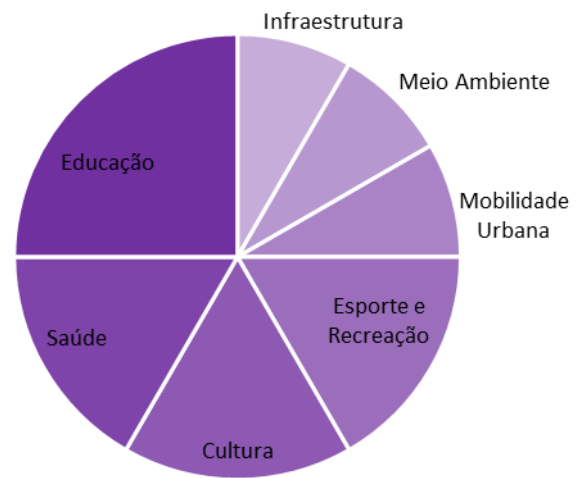

Local: EMEF Célia Guedes

Data: 25 Março de 2022

[Rio Comprido, Conjunto Santa Paula]

Nº de Grupos: 02

Nº de Participantes:13

Experiências e percepções: NA CIDADE

Frequência de abordagem dos temas

Problemáticas: Incômodos ou dificuldades

Potencialidades: vantagens e qualidades

Experiências e percepções: NO BAIRRO

Frequência de abordagem dos temas

Problemáticas: Incômodos ou dificuldades

Potencialidades: vantagens e qualidades