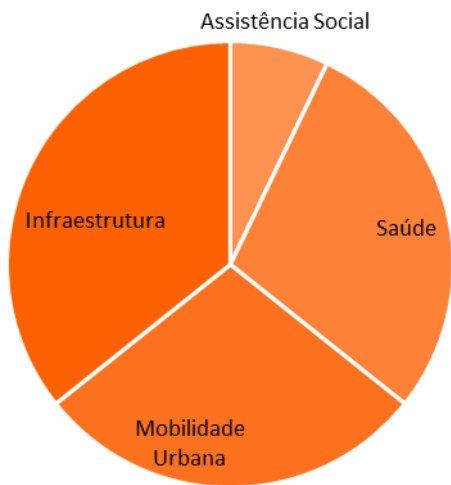

Local: Capela Nossa Senhora das Graças

Data: 02 Abril de 2022

[Conjunto 22 de Abril, Parateí]

Nº de Grupos: 05

Nº de Participantes: 34

Experiências e percepções: NA CIDADE

Frequência de abordagem dos temas

Problemáticas: Incômodos ou dificuldades

Potencialidades: vantagens e qualidades

Experiências e percepções: NO BAIRRO

Frequência de abordagem dos temas

Problemáticas: Incômodos ou dificuldades

Potencialidades: vantagens e qualidades