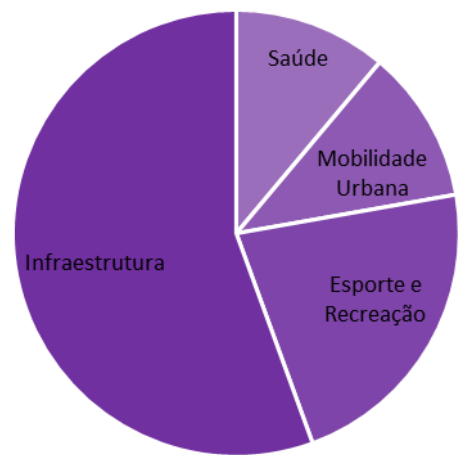

Local: Capela Nossa Senhora das Graças

Data: 02 Abril de 2022

[Conjunto 22 de Abril, Parateí]

Nº de Grupos: 05

Nº de Participantes: 34

Experiências e percepções: NA CIDADE

Frequência de abordagem dos temas

Problemáticas: Incômodos ou dificuldades

Potencialidades: vantagens e qualidades