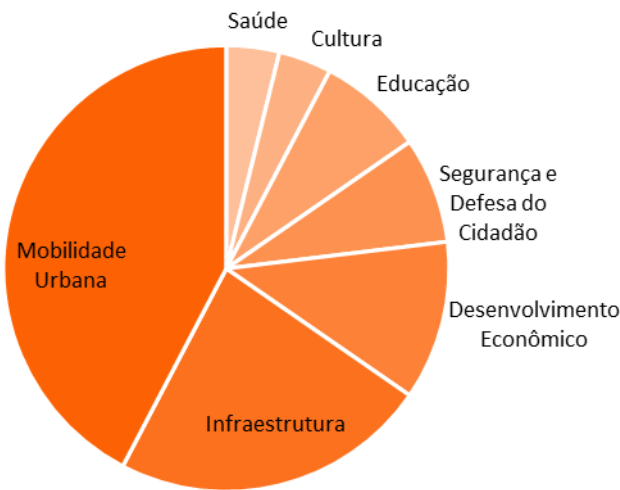

Local: EMEF Ricardina Moraes

Data: 23 Março de 2022

[Nova Esperança, Parque Imperial, Nova Jacareí]

Nº de Grupos: 06

Nº de Participantes:45

Experiências e percepções: NA CIDADE

Frequência de abordagem dos temas

Problemáticas: Incômodos ou dificuldades

Potencialidades: vantagens e qualidades