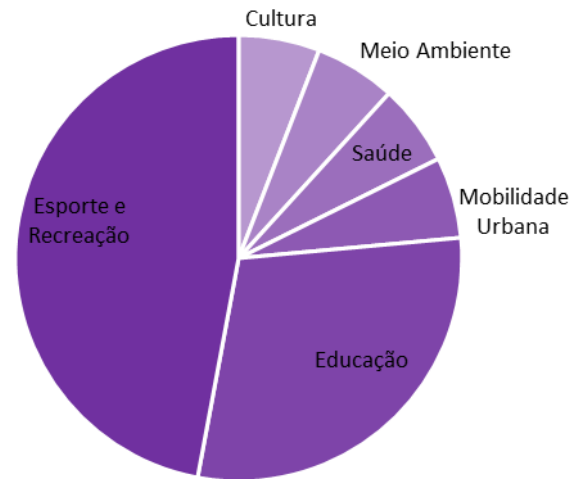

Local: EMEIF Prof. Luiz Carlos Maiola Covre

Data: 01 Abril de 2022

[Jardim Emília, Vila Ita, Jardim Terras de Conceição, Vila Machado, Jardim Florida]
N° de Grupos: 05 N° de Participantes: 29

Experiências e percepções: NA CIDADE

Frequência de abordagem dos temas

Problemáticas: Incômodos ou dificuldades

Potencialidades: vantagens e qualidades