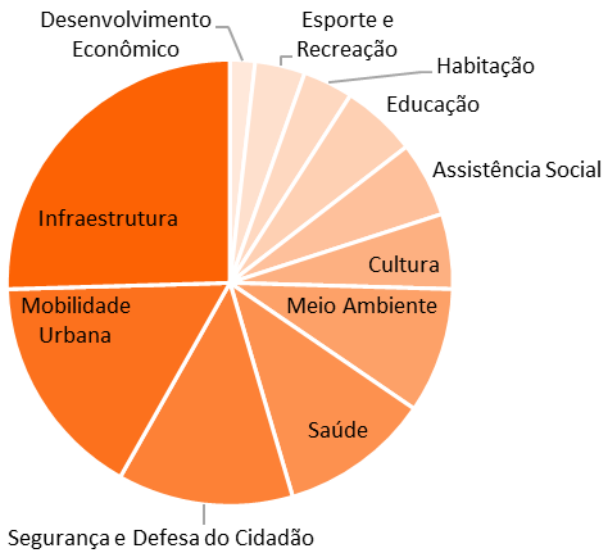

Local: EMEIF Prof. Luiz Carlos Maiola Covre

Data: 01 Abril de 2022

[Jardim Emília, Vila Ita, Jardim Terras de Conceição, Vila Machado, Jardim Florida]
 N° de Grupos: 05 N° de Participantes: 29

Experiências e percepções: NA CIDADE

Frequência de abordagem dos temas

Problemáticas: Incômodos ou dificuldades

Potencialidades: vantagens e qualidades

Experiências e percepções: NO BAIRRO

Frequência de abordagem dos temas

Problemáticas: Incômodos ou dificuldades