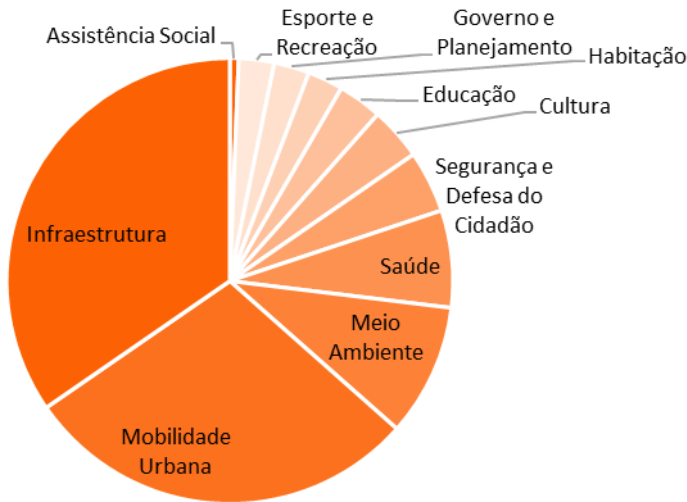

Local: Instituto Federal –SP

Data: 31 Março de 2022

[Jd America, Jd Didinha, Panorama, Porto Velho, Jd Terras de Sta Helena]

Nº de Grupos: 07

Nº de Participantes:43

Experiências e percepções: NA CIDADE

Frequência de abordagem dos temas

Problemáticas: Incômodos ou dificuldades

Potencialidades: vantagens e qualidades

Experiências e percepções: NO BAIRRO

Frequência de abordagem dos temas

Problemáticas: Incômodos ou dificuldades

Potencialidades: vantagens e qualidades