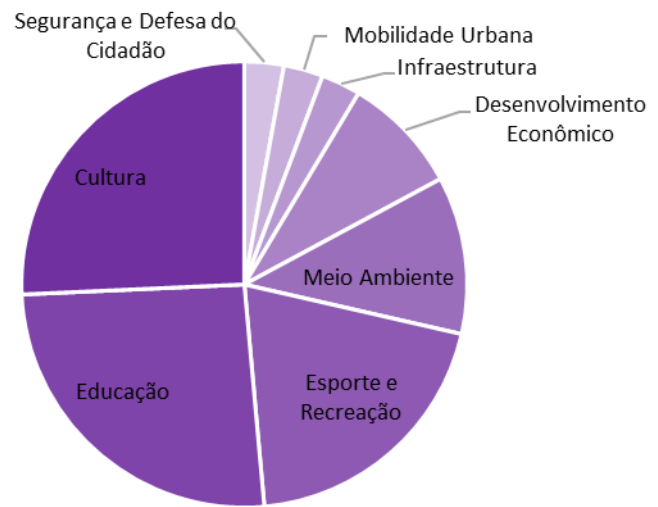

Local: Instituto Federal –SP

Data: 31 Março de 2022

[Jd America, Jd Didinha, Panorama, Porto Velho, Jd Terras de Sta Helena]

Nº de Grupos: 07

Nº de Participantes:43

Experiências e percepções: NA CIDADE

Frequência de abordagem dos temas

Problemáticas: Incômodos ou dificuldades

Potencialidades: vantagens e qualidades

Experiências e percepções: NO BAIRRO

Frequência de abordagem dos temas

Problemáticas: Incômodos ou dificuldades

Potencialidades: vantagens e qualidades