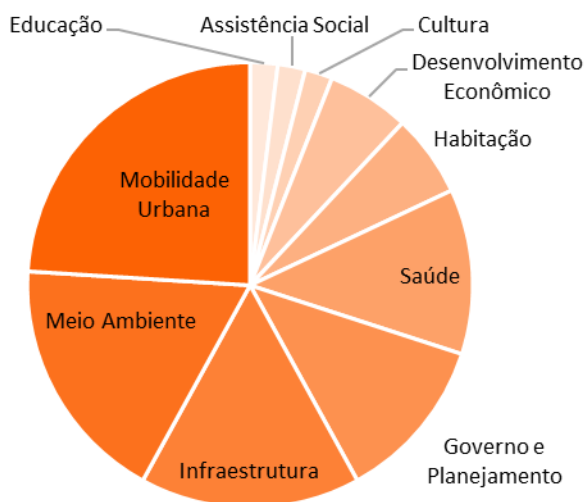

Local: EMEF Silvio Silveira Mello

Data: 30 Março de 2022

[Jardim Santa Maria, Parque Brasil, Santa Clara, Avareí, Santa Terezinha, Vila Guarani, Vila Pinheiro, Parque dos Sinos]

Nº de Grupos: 03

Nº de Participantes:16

Experiências e percepções: NA CIDADE

Frequência de abordagem dos temas

Problemáticas: Incômodos ou dificuldades

Potencialidades: vantagens e qualidades

Experiências e percepções: NO BAIRRO

Frequência de abordagem dos temas