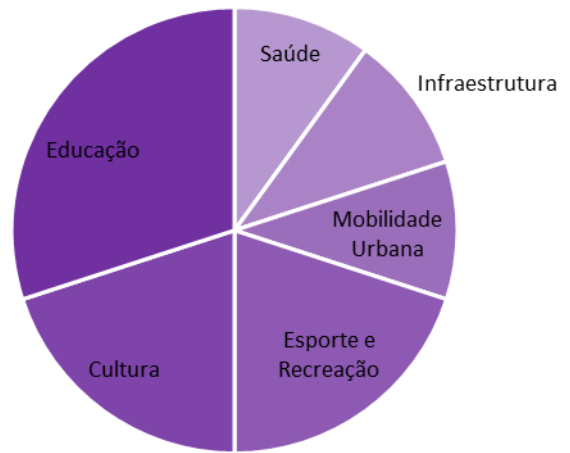

Local: EMEF Delly Gaspar dos Santos

Data: 28 Março de 2022

[Jardim do Marquês, Conjunto São Benedito, Vila Zezé, Parque dos Príncipes]

Nº de Grupos: 02

Nº de Participantes:12

**Experiências e percepções: NA CIDADE**

Frequência de abordagem dos temas

**Problemáticas: Incômodos ou dificuldades**

**Potencialidades: vantagens e qualidades**

**Experiências e percepções: NO BAIRRO**

Frequência de abordagem dos temas

**Problemáticas: Incômodos ou dificuldades**