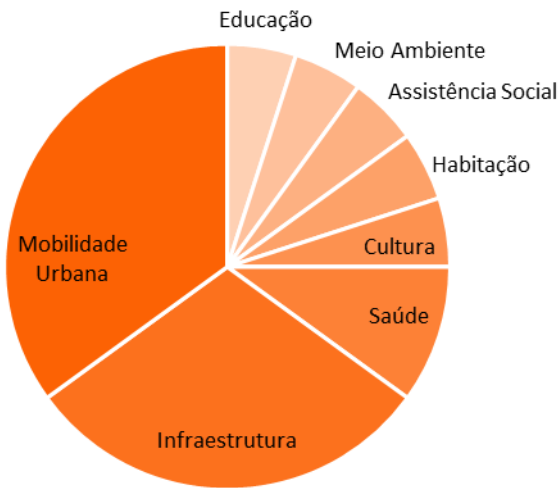

Local: EMEF Delly Gaspar dos Santos

Data: 28 Março de 2022

[Jardim do Marquês, Conjunto São Benedito, Vila Zezé, Parque dos Príncipes]

Nº de Grupos: 02

Nº de Participantes:12

**Experiências e percepções: NA CIDADE**

Frequência de abordagem dos temas

**Problemáticas: Incômodos ou dificuldades**

**Potencialidades: vantagens e qualidades**

**Experiências e percepções: NO BAIRRO**

Frequência de abordagem dos temas

**Problemáticas: Incômodos ou dificuldades**