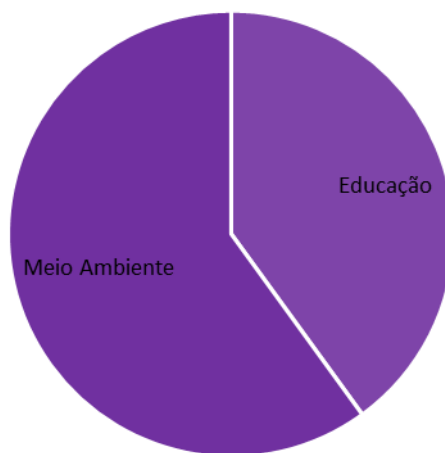

Local: EMEF Adelia Monteiro

Data: 29 Março de 2022

[Jardim Olympia, Jardim Do Vale, Jardim Colinas, Vila Santa Rita e Bosque das Mangueiras]

Nº de Grupos: 01

Nº de Participantes:07

Experiências e percepções: NA CIDADE

Frequência de abordagem dos temas

Problemáticas: Incômodos ou dificuldades

Potencialidades: vantagens e qualidades

Experiências e percepções: NO BAIRRO

Frequência de abordagem dos temas

Problemáticas: Incômodos ou dificuldades