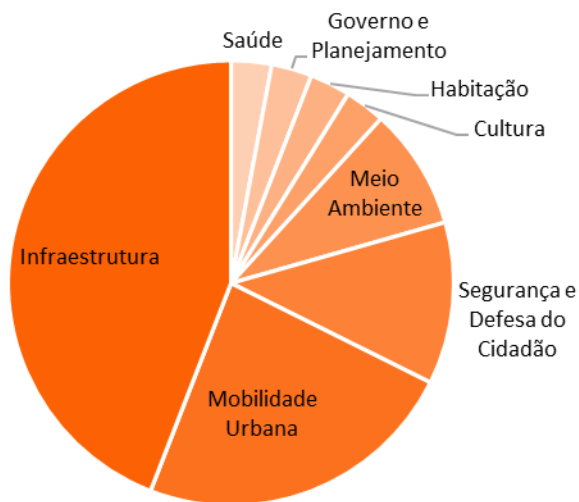

Local: EMEF Adelia Monteiro

Data: 29 Março de 2022

[Jardim Olympia, Jardim Do Vale, Jardim Colinas, Vila Santa Rita e Bosque das Mangueiras]

Nº de Grupos: 01

Nº de Participantes:07

Experiências e percepções: NA CIDADE

Frequência de abordagem dos temas

Problemáticas: Incômodos ou dificuldades

Potencialidades: vantagens e qualidades

Experiências e percepções: NO BAIRRO

Frequência de abordagem dos temas

Problemáticas: Incômodos ou dificuldades

Potencialidades: vantagens e qualidades