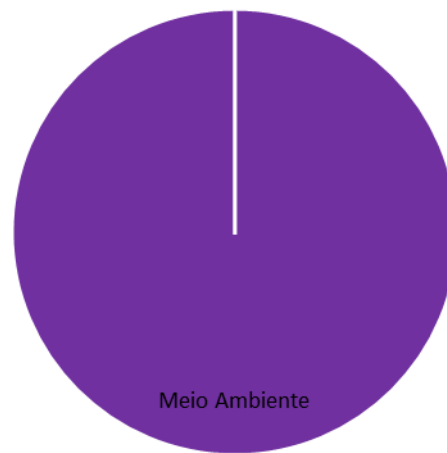

Local: EMEF Conceição Aparecida Silva

Data: 24 Março de 2022

[Jardim Paraíso, Jardim Yolanda, Jardim Novo Amanhecer, Jardim Pitoresco, Vila Romana, Jardim Coleginho]

Nº de Grupos: 04

Nº de Participantes:35

Experiências e percepções: NA CIDADE

Frequência de abordagem dos temas

Problemáticas: Incômodos ou dificuldades

Potencialidades: vantagens e qualidades