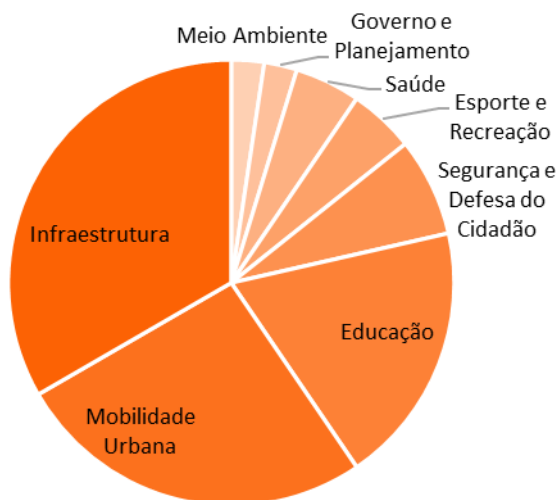

Local: EMEF Conceição Aparecida Silva

Data: 24 Março de 2022

[Jardim Paraíso, Jardim Yolanda, Jardim Novo Amanhecer, Jardim Pitoresco, Vila Romana, Jardim Coleginho]

Nº de Grupos: 04

Nº de Participantes:35

**Experiências e percepções: NA CIDADE**

Frequência de abordagem dos temas

**Problemáticas: Incômodos ou dificuldades**

**Potencialidades: vantagens e qualidades**

**Experiências e percepções: NO BAIRRO**